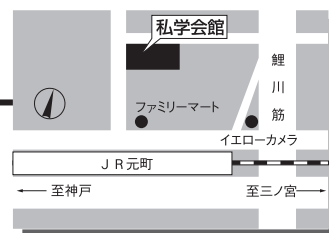

日時：平成22年**3月27日(土)**14:00～15:30(受付13:30)

会場：**兵庫県私学会館303号室**

神戸市中央区北長狭通4-3-13 TEL: 078-331-6623

会費：**1,500円**

(神戸社会人大学、ひょうご講座会員は
1,000円)当日会場にていただきます。

■お申し込みは「FAX」をお願いします。
そのほか下記住所へ「ハガキ」で。
又は「Eメール」でも受付いたします。
ks-info@kobesu.com