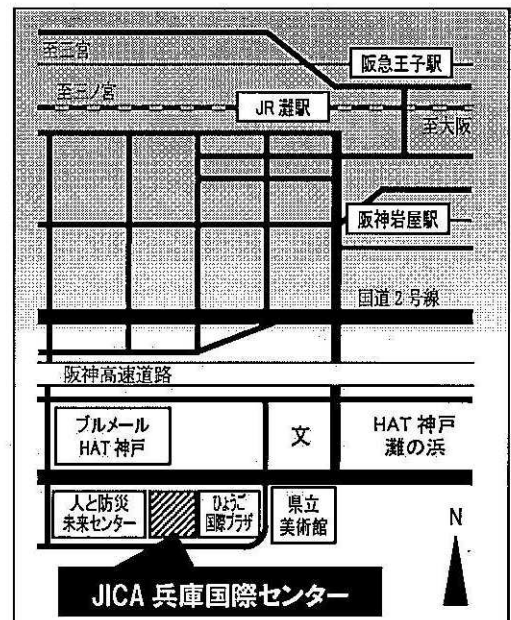

国際シンポジウム

グローバル時代における地域の再生をさぐる

日時 平成19年10月29日(月) 10:00~15:00 (9:15開場)

【基調講演】 10:15~11:45 【パネルディスカッション】 13:00~15:00

場所 独立行政法人 国際協力機構 (JICA) 兵庫国際センター 2階

〒651-0073 兵庫県神戸市中央区脇浜海岸通 1-5-2 TEL. (078) 261-0341(代)

定員 100名 (先着順/定員になり次第締め切ります)

参加費は無料です

■ 基調講演

シェフィールド大学教授 ハーベイ・アームストロング

ミネソタ大学教授 アン・マークセン

(同時通訳がきます)

■ パネルディスカッション

コーディネーター 兵庫県立大学教授 加藤 恵正
(財)ひょうご震災記念 21 世紀研究機構地域政策研究所長

パネリスト ハーベイ・アームストロング

アン・マークセン

中国社会科学院研究員 張 季風

長崎県立大学講師 車 相龍

滋賀県立大学教授 秋山 道雄
(財)ひょうご震災記念 21 世紀研究機構地域政策研究所上級研究員

(同時通訳がきます)

【主催】

財団法人 ひょうご震災記念 21 世紀研究機構

【後援】

近畿経済産業局・神戸商工会議所・神戸経済同友会・日本経済新聞社・神戸新聞社・大学コンソーシアムひょうご神戸・経済地理学会・国際公共経済学会
計画行政学会・関西支部

【お申し込み・お問合せ先】

財団法人 ひょうご震災記念 21 世紀研究機構地域政策研究所《担当:田端・山本》

〒651-0073 神戸市中央区脇浜海岸通 1 丁目 5 番 2 号

TEL:(078)262-5577 FAX:(078) 262-5593

■ 新幹線をご利用の方

新神戸駅よりタクシーで約 10 分

■ 電車でお越しの方

JR 灘駅から徒歩約 12 分、阪神岩屋駅から徒歩約 10 分

■ バスでお越しの方

神戸市バス 29 系統・100 系統・101 系統、または阪神バス HAT 神戸線にて、人と防災未来センター停留所下車

駐車場を用意しておりませんので公共交通機関をご利用下さい

参加ご希望の方は FAX または電子メールにてお申し込みください。 FAX (078) 262-5593

◎定員を超える場合、お断りすることがございます。

電子メール yamamotom@dri.ne.jp

国際シンポジウム グローバル時代における地域の再生をさぐる に参加します。

参加者氏名	所属	連絡先(電話・FAX・電子メール等)